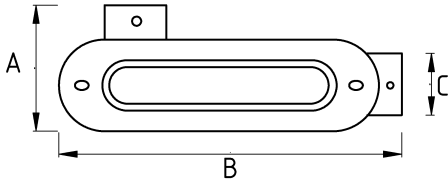

RIGID AND IMC CONDUIT BODY C

- Aluminum body, steel cover and gasket
- Type C
- Aluminum bodies with epoxy powder coat
- Neoprene gaskets
- For use with threaded Rigid/IMC conduit, for inspection, pulling and maintenance
- UL Listed
- Color : Gray

Технические характеристики

Код продукта	Размер I	A	B	C	D	E	Вес нетто (kg/шт)	Количество в
N474616	1/2"						0,122	20.00
N474621	3/4"						0,177	10.00
N474626	1"						0,244	8.00
N474635	1 1/4"						0,489	27.00
N474640	1 1/2"						0,485	24.00
N474652	2"						0,838	8.00
N474663	2 1/2"							
N474678	3"							
N474702	4"							