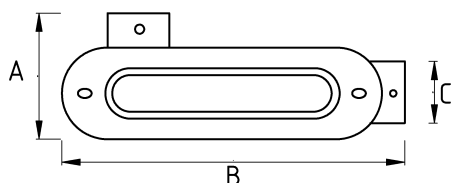

## коробка для кабельных линий в металлорукаве

- Литой алюминиевый корпус
- Алюминиевая крышка на резьбе
- Корпус с электростатическим порошковым покрытием
- Кондулет с левым поворотом (тип LL)
- Оснащен уплотнением для защиты от жидкости
- Имеет резьбовые входные отверстия в соответствии с диаметрами
- Внешний тип, устойчив к атмосферным условиям
- Подходит для использования с трубами IMC / RSC
- Обеспечивает легкую протяжку кабеля
- Сертифицировано по американскому стандарту UL
- Цвет: серый

### Технические характеристики

Код продукта	Размер I	A	B	C	D	E	Вес нетто (kg/шт)	Количество в
N270616	1/2"	51.00	109.00	27.00			0,137	12.00
N270621	3/4"	59.00	129.00	34.50			0,208	10.00
N270626	1"	60.40	150.00	41.50			0,285	6.00
N270635	1 1/4"	89.00	200.00	50.50			0,541	3.00
N270640	1 1/2"	85.00	200.00	55.50			0,543	18.00
N270652	2"						1,031	8.00
N270663	2 1/2"							
N270678	3"							
N270702	4"							