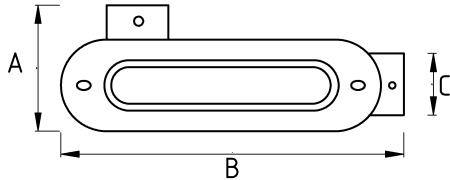

## RIGID AND IMC CONDUIT BODY LL

- Aluminum body, steel cover and gasket
- Type LL
- Aluminum bodies with epoxy powder coat
- Neoprene gaskets
- For use with threaded Rigid/IMC conduit, for inspection, pulling and maintenance
- UL Listed
- Color : Gray

### Технически характеристики

Код продукта	Размер I	A	B	C	D	E	Вес нетто (kg/шт)	Количество в
N470616	1/2"	51.00	109.00	27.00			0,137	12.00
N470621	3/4"	59.00	129.00	34.50			0,208	10.00
N470626	1"	60.40	150.00	41.50			0,285	6.00
N470635	1 1/4"	89.00	200.00	50.50			0,541	3.00
N470640	1 1/2"	85.00	200.00	55.50			0,543	18.00
N470652	2"						1,031	8.00
N470663	2 1/2"							
N470678	3"							
N470702	4"							