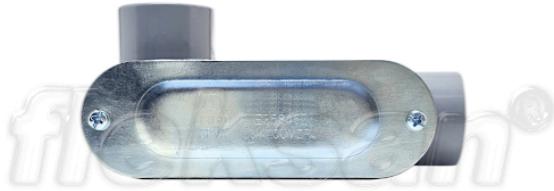

## RIGID AND IMC CONDUIT BODY LL

- Aluminum body, steel cover and gasket
- Type LL
- Aluminum bodies with epoxy powder coat
- Neoprene gaskets
- For use with threaded Rigid/IMC conduit, for inspection, pulling and maintenance
- UL Listed
- Color : Gray

### Технически характеристики

Код продукта	Размер I	A	B	C	D	E	Вес нетто (kg/шт)	Количество в
N470616	1/2"	51.00	109.00	27.00			0,137	12.00
N470621	3/4"	59.00	129.00	34.50			0,208	10.00
N470626	1"	60.40	150.00	41.50			0,285	6.00
N470635	1 1/4"	89.00	200.00	50.50			0,541	3.00
N470640	1 1/2"	85.00	200.00	55.50			0,543	18.00
N470652	2"						1,031	8.00
N470663	2 1/2"							
N470678	3"							
N470702	4"							