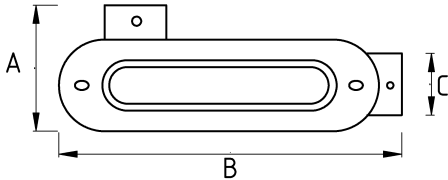

## RIGID AND IMC CONDUIT BODY C

- Aluminum body, steel cover and gasket
- Type C
- Aluminum bodies with epoxy powder coat
- Neoprene gaskets
- For use with threaded Rigid/IMC conduit, for inspection, pulling and maintenance
- UL Listed
- Color : Gray

### Технические характеристики

| Код продукта | Размер I | A | B | C | D | E | Вес нетто (kg/шт) | Количество в |
|--------------|----------|---|---|---|---|---|-------------------|--------------|
| N474616      | 1/2"     |   |   |   |   |   | 0,122             | 20.00        |
| N474621      | 3/4"     |   |   |   |   |   | 0,177             | 10.00        |
| N474626      | 1"       |   |   |   |   |   | 0,244             | 8.00         |
| N474635      | 1 1/4"   |   |   |   |   |   | 0,489             | 27.00        |
| N474640      | 1 1/2"   |   |   |   |   |   | 0,485             | 24.00        |
| N474652      | 2"       |   |   |   |   |   | 0,838             | 8.00         |
| N474663      | 2 1/2"   |   |   |   |   |   |                   |              |
| N474678      | 3"       |   |   |   |   |   |                   |              |
| N474702      | 4"       |   |   |   |   |   |                   |              |