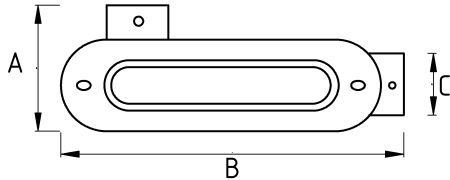

RIGID AND IMC CONDUIT BODY LL

- Aluminum body, steel cover and gasket
- Type LL
- Aluminum bodies with epoxy powder coat
- Neoprene gaskets
- For use with threaded Rigid/IMC conduit, for inspection, pulling and maintenance
- UL Listed
- Color : Gray

Технически характеристики

Код продукта	Размер I	A	B	C	D	E	Вес нетто (kg/шт)	Количество в
N470616	1/2"	51.00	109.00	27.00			0,137	12.00
N470621	3/4"	59.00	129.00	34.50			0,208	10.00
N470626	1"	60.40	150.00	41.50			0,285	6.00
N470635	1 1/4"	89.00	200.00	50.50			0,541	3.00
N470640	1 1/2"	85.00	200.00	55.50			0,543	18.00
N470652	2"						1,031	8.00
N470663	2 1/2"							
N470678	3"							
N470702	4"							