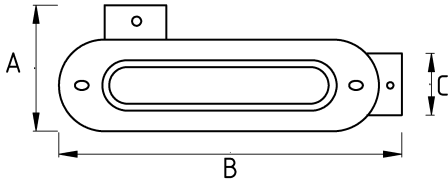

RIGID AND IMC CONDUIT BODY LR

- Aluminum body, steel cover and gasket
- Type LR
- Aluminum bodies with epoxy powder coat
- Neoprene gaskets
- For use with threaded Rigid/IMC conduit, for inspection, pulling and maintenance
- UL Listed
- Color : Gray

Технические характеристики

Код продукта	Размер I	A	B	C	D	E	Вес нетто (kg/шт)	Количество в
N472616	1/2"						0,126	16.00
N472621	3/4"						0,195	10.00
N472626	1"						0,215	6.00
N472635	1 1/4"						0,529	3.00
N472640	1 1/2"						0,481	18.00
N472652	2"						0,922	8.00
N472663	2 1/2"							
N472678	3"						1,941	2.00
N472702	4"							