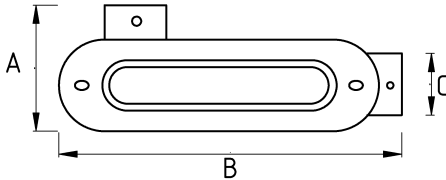

RIGID AND IMC CONDUIT BODY C

- Aluminum body, steel cover and gasket
- Type C
- Aluminum bodies with epoxy powder coat
- Neoprene gaskets
- For use with threaded Rigid/IMC conduit, for inspection, pulling and maintenance
- UL Listed
- Color : Gray

Технические характеристики

Код продукта	Размер I	A	B	C	D	E	Вес нетто (kg/шт)	Количество в
N474616	1/2"						0,122	20.00
N474621	3/4"						0,177	10.00
N474626	1"						0,244	8.00
N474635	1 1/4"						0,489	27.00
N474640	1 1/2"						0,485	24.00
N474652	2"						0,838	8.00
N474663	2 1/2"							
N474678	3"							
N474702	4"							