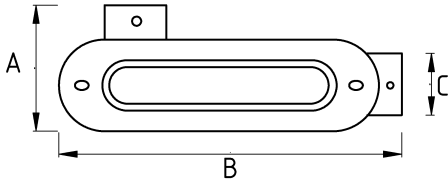

RIGID AND IMC CONDUIT BODY LR

- Aluminum body, steel cover and gasket
- Type LR
- Aluminum bodies with epoxy powder coat
- Neoprene gaskets
- For use with threaded Rigid/IMC conduit, for inspection, pulling and maintenance
- UL Listed
- Color : Gray

Технические характеристики

Код продукта	Размер I	A	B	C	D	E	Вес нетто (kg/шт)	Количество в
N472616	1/2"						0,126	16.00
N472621	3/4"						0,195	10.00
N472626	1"						0,215	6.00
N472635	1 1/4"						0,529	3.00
N472640	1 1/2"						0,481	18.00
N472652	2"						0,922	8.00
N472663	2 1/2"							
N472678	3"						1,941	2.00
N472702	4"							