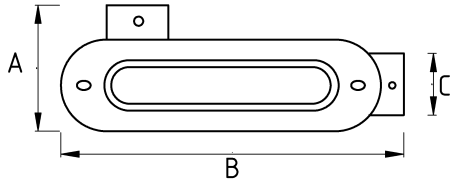

RIGID AND IMC CONDUIT BODY T

- Aluminum body, steel cover and gasket
- Type T
- Aluminum bodies with epoxy powder coat
- Neoprene gaskets
- For use with threaded Rigid/IMC conduit, for inspection, pulling and maintenance
- UL Listed
- Color : Gray

Технически характеристики

| Код продукта | Размер I | A | B | C | D | E | Вес нетто (kg/шт) | Количество в |
|--------------|----------|-------|--------|-------|---|---|-------------------|--------------|
| N476616 | 1/2" | 52.00 | 120.00 | 22.00 | | | 0,114 | 16.00 |
| N476621 | 3/4" | 57.00 | 141.00 | 32.00 | | | 0,231 | 10.00 |
| N476626 | 1" | 64.00 | 165.00 | 40.00 | | | 0,312 | 5.00 |
| N476635 | 1 1/4" | 88.00 | 210.00 | 49.00 | | | 0,532 | 18.00 |
| N476640 | 1 1/2" | 88.00 | 210.00 | 55.00 | | | 0,532 | 18.00 |
| N476652 | 2" | | | | | | 0,973 | 8.00 |
| N476663 | 2 1/2" | | | | | | | |
| N476678 | 3" | | | | | | 2,391 | 2.00 |
| N476702 | 4" | | | | | | | |