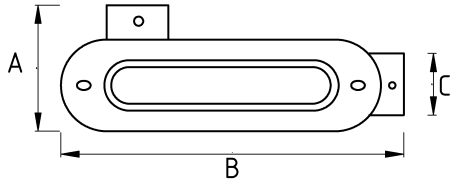

CONDULET, MALLEABLE IRON, OUTLET C

Технические характеристики

Код продукта	Размер I	A	B	C	D	E	Вес нетто (кг/шт)	Количество в
N574616	1/2"							
N574621	3/4"							
N574626	1"						0,910	20.00
N574635	1 1/4"							
N574640	1 1/2"						1,910	12.00
N574652	2"							
N574663	2 1/2"							
N574678	3"							
N574702	4"							