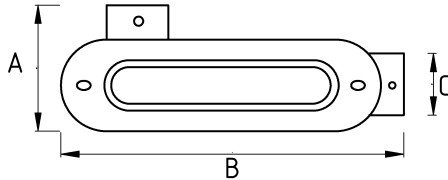

CONDULET, MALLEABLE IRON, OUTLET E

Технические характеристики

Код продукта	Размер I	A	B	C	D	E	Вес нетто (кг/шт)	Количество в
N579616	1/2"							
N579621	3/4"							
N579626	1"							
N579635	1 1/4"							
N579640	1 1/2"							
N579652	2"							
N579663	2 1/2"							
N579678	3"							
N579702	4"							