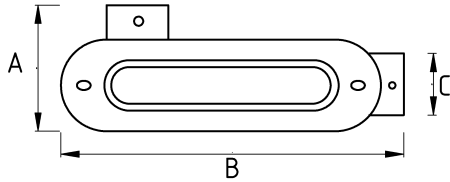

CONDULET, MALLEABLE IRON, OUTLET LL

Технические характеристики

Код продукта	Размер I	A	B	C	D	E	Вес нетто (кг/шт)	Количество в
N570616	1/2"							
N570621	3/4"						0,612	10.00
N570626	1"						1,036	20.00
N570635	1 1/4"							
N570640	1 1/2"						2,147	12.00
N570652	2"							
N570663	2 1/2"							
N570678	3"							
N570702	4"							