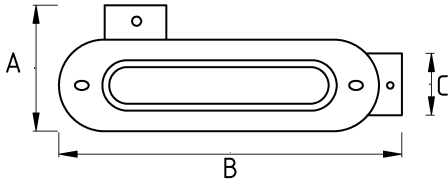

CONDULET, MALLEABLE IRON, OUTLET LR

Технические характеристики

Код продукта	Размер I	A	B	C	D	E	Вес нетто (кг/шт)	Количество в
N572616	1/2"							
N572621	3/4"						0,705	8.00
N572626	1"						0,902	20.00
N572635	1 1/4"							
N572640	1 1/2"						2,140	12.00
N572652	2"							
N572663	2 1/2"							
N572678	3"							
N572702	4"							