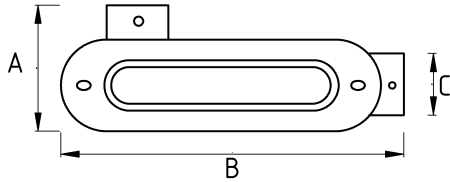

CONDULET, MALLEABLE IRON, OUTLET T

Технические характеристики

Код продукта	Размер I	A	B	C	D	E	Вес нетто (кг/шт)	Количество в
N576616	1/2"							
N576621	3/4"						0,914	8.00
N576626	1"						1,214	20.00
N576635	1 1/4"							
N576640	1 1/2"						2,132	10.00
N576652	2"							
N576663	2 1/2"							
N576678	3"							
N576702	4"							