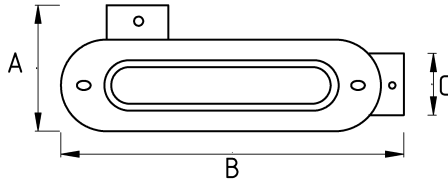

CONDULET, MALLEABLE IRON, OUTLET T

Технические характеристики

Код продукта	Размер I	A	B	C	D	E	Вес нетто (кг/шт)	Количество в
N576616	1/2"							
N576621	3/4"						0,914	8.00
N576626	1"						1,214	20.00
N576635	1 1/4"							
N576640	1 1/2"						2,132	10.00
N576652	2"							
N576663	2 1/2"							
N576678	3"							
N576702	4"							