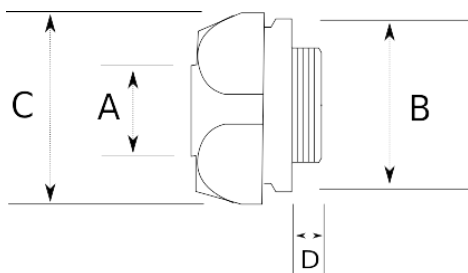

Муфта вводная латунная 45° для металлорукава

- никелированная латунь
- без контрагайки

IP65	-45 C	+105 C
------	-------	--------

Технические характеристики

Код продукта	Размер I	A	B	C	D	E	Вес нетто (кг/шт)	Количество в
L640210	PG9	10.00						
L640211	PG11	10.00						
L640212	PG11	13.00						
L640216	PG16	16.00		58.00				
L640221	PG21	21.00						
L640226	PG29	26.00						
L640235	PG36	35.00						
L640240	PG42	40.00						
L640252	PG48	52.00						
L640410	M16x1.5	10.00						50.00
L640412	M16x1.5	13.00						50.00
L640416	M20x1.5	16.00		58.00				30.00
L640421	M25x1.5	21.00						20.00
L640426	M32x1.5	26.00						10.00
L640435	M40x1.5	35.00						6.00
L640440	M50x1.5	40.00					0,715	4.00
L640452	M63x1.5	52.00						

"Your Conduit Partner"

L640613	1/2"	13.00					0,077	40.00
L640616	1/2"	16.00	58.00					
L640621	3/4"	21.00						
L640626	1"	26.00						
L640635	1 1/4"	35.00						
L640816	NPT 1/2"	16.00					0,095	40.00
L640821	NPT 3/4"	21.00					0,136	20.00
L640826	NPT 1"	26.00						