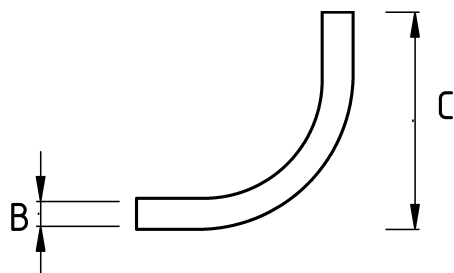

Муфта вводная латунная 90° для металлорукава

- никелированная латунь
- без контрагайки

IP65	-45 C	+105 C
------	-------	--------

Технические характеристики

Код продукта	Размер I	A	B	C	D	E	Вес нетто (кг/шт)	Количество в
L690211	PG11	10.00						
L690212	PG11	13.00					0,097	40.00
L690213	PG13.5	13.00						
L690216	PG16	16.00						
L690221	PG21	21.00					0,175	20.00
L690226	PG29	26.00						
L690235	PG36	35.00						
L690240	PG42	40.00						
L690252	PG48	52.00						
L690410	M16x1.5	10.00					0,088	50.00
L690412	M16x1.5	13.00					0,083	50.00
L690413	M20x1.5	13.00						
L690416	M20x1.5	16.00					0,128	30.00
L690421	M25x1.5	21.00					0,193	20.00
L690426	M32x1.5	26.00					0,324	10.00
L690435	M40x1.5	35.00					0,591	6.00
L690440	M50x1.5	40.00						