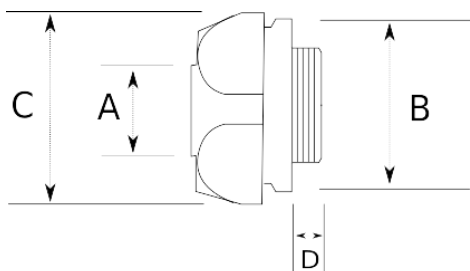

Муфта вводная латунная поворотная с внутренней резьбой

- никелированная латунь
- Муфта вводная латунная поворотная с внутренней резьбой для металлорукава

IP65	-45 C	+105 C
------	-------	--------

Технические характеристики

Код продукта	Размер I	A	B	C	D	E	Вес нетто (кг/шт)	Количество в
L623416	M20x1.5	16.00		30.00				
L623417	M25x1.5	16.00		30.00				
L623421	M25x1.5	21.00		35.00				
L623426	M32x1.5	26.00		45.00				
L623435	M40x1.5	35.00		54.00				
L623440	M50x1.5	40.00		61.50				
L623452	M63x1.5	52.00		76.00				
L623616	1/2"	16.00		30.00				
L623621	3/4"	21.00		35.00			0,097	50.00
L623622	1"	21.00		35.00				
L623625	3/4"	26.00		45.00			0,191	20.00
L623626	1"	26.00		45.00			0,179	20.00
L623635	1 1/4"	35.00		54.00				
L623640	1 1/2"	40.00		61.50				
L623652	2"	52.00		76.00				
L623663	2 1/2"	63.00						
L623678	3"	78.00						

L6230

"Your Conduit Partner"

МУФТА ВВОДНАЯ ЛАТУННАЯ ПОВОРОТНАЯ С ВНУТРЕННЕЙ РЕЗЬБОЙ

L623702	4"	102.00							
L623725	5"	125.00							
L623750	6"	150.00							