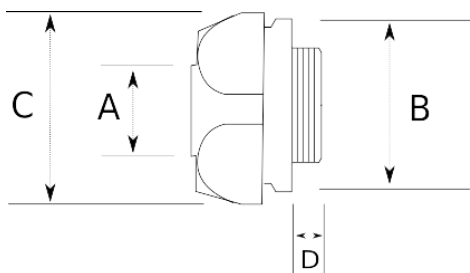

Муфта вводная латунная с внутренней резьбой

- никелированная латунь
- Муфта вводная латунная с внутренней резьбой для металлорукава

IP65	-45 C	+105 C
------	-------	--------

Технические характеристики

Код продукта	Размер I	A	B	C	D	E	Вес нетто (кг/шт)	Количество в
L620410	M16x1.5	10.00		22.00				
L620412	M16x1.5	13.00		26.00				
L620416	M20x1.5	16.00		30.00				
L620421	M25x1.5	21.00		35.00				
L620426	M32x1.5	26.00		45.00				
L620435	M40x1.5	35.00		54.00				
L620440	M50x1.5	40.00		61.50			0,415	10.00
L620452	M63x1.5	52.00		76.00				
L620610	1/4"	10.00		22.00				
L620613	1/2"	13.00		26.00			0,033	100.00
L620616	1/2"	16.00		30.00			0,058	50.00
L620621	3/4"	21.00		35.00			0,068	50.00
L620626	1"	26.00		45.00			0,155	20.00
L620635	1 1/4"	35.00		54.00			0,212	20.00
L620640	1 1/2"	40.00		61.50			0,279	12.00
L620652	2"	52.00		76.00			0,451	8.00
L620663	2 1/2"	63.00						

L620678	3"	78.00						
L620702	4"	102.00						
L620816	NPT 1/2"	16.00		30.00				
L620821	NPT 3/4"	21.00		35.00			0,085	40.00
L620826	NPT 1"	26.00		45.00			0,151	20.00
L620835	NPT 1 1/4"	35.00		54.00				
L620840	NPT 1 1/2"	40.00		61.50			0,330	12.00
L620852	NPT 2"	52.00		76.00			0,485	8.00
L620863	NPT 2 1/2"	63.00						
L620878	NPT 3"	78.00	109.00	109.00	25.00		1,791	2.00
L620902	NPT 4"	102.00						
L621617	3/4"	16.00		30.00				
L621622	1"	21.00		35.00				