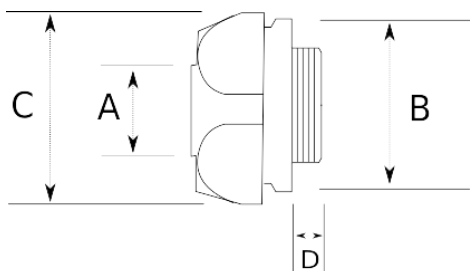

## Муфта вводная латунная поворотная для металлорукава

- никелированная латунь
- без контрагайки

IP65	-45 C	+105 C
------	-------	--------

### Технические характеристики

Код продукта	Размер I	A	B	C	D	E	Вес нетто (кг/шт)	Количество в
L603210	PG9	10.00	20.00	22.00			0,038	100.00
L603212	PG11	13.00	24.00	26.00			0,053	80.00
L603213	PG13.5	13.00	24.00	26.00			0,063	60.00
L603215	PG13.5	16.00	28.00	30.00			0,077	60.00
L603216	PG16	16.00	28.00	30.00			0,080	60.00
L603221	PG21	21.00	34.00	35.00	11.50		0,110	40.00
L603226	PG29	26.00	42.00	45.00			0,196	20.00
L603235	PG36	35.00		54.00				
L603240	PG42	40.00		61.50				
L603252	PG48	52.00		76.00				
L603410	M16x1.5	10.00	20.00	22.00			0,042	100.00
L603412	M16x1.5	13.00	24.00	26.00			0,055	80.00
L603413	M20x1.5	13.00	24.00	26.00				
L603416	M20x1.5	16.00	28.00	30.00			0,080	50.00
L603421	M25x1.5	21.00	34.00	35.00			0,097	40.00
L603425	M25x1.5	26.00						20.00
L603426	M32x1.5	26.00	42.00	45.00			0,204	20.00

L603435	M40x1.5	35.00		54.00				
L603440	M50x1.5	40.00		61.50			0,409	10.00
L603452	M63x1.5	52.00		76.00				
L603610	1/4"	10.00	20.00	22.00				
L603612	3/8"	13.00	24.00	26.00			0,062	80.00
L603613	1/2"	13.00	24.00	26.00			0,064	80.00
L603616	1/2"	16.00	28.00	30.00			0,076	40.00
L603621	3/4"	21.00	34.00	35.00			0,114	40.00
L603626	1"	26.00	42.00	45.00			0,197	20.00
L603635	1 1/4"	35.00		54.00				
L603640	1 1/2"	40.00		61.50			0,385	10.00
L603652	2"	52.00		76.00			0,651	6.00
L603663	2 1/2"	63.00						
L603813	NPT 3/8"	13.00	24.00	26.00				
L603816	NPT 1/2"	16.00	28.00	30.00				
L603821	NPT 3/4"	21.00	34.00	35.00				
L603826	NPT 1"	26.00	42.00	45.00				
L603835	NPT 1 1/4"	35.00		54.00				
L603840	NPT 1 1/2"	40.00		61.50				
L603852	NPT 2"	52.00		76.00				
L603863	NPT 2 1/2"	63.00						
L603878	NPT 3"	78.00						
L603902	NPT 4"	102.00						