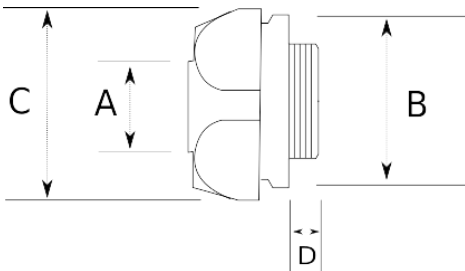

**Муфта вводная стальная 45° для металлорукава, UL**

IP65	-45 C	+105 C
------	-------	--------

**Технические характеристики**

Код продукта	Размер I	A	B	C	D	E	Вес нетто (kg/шт)	Количество в
L440235	PG36	35.00					0,408	10.00
L440813	NPT 1/2"	13.00					0,091	50.00
L440816	NPT 1/2"	16.00					0,121	40.00
L440821	NPT 3/4"	21.00					0,195	30.00
L440826	NPT 1"	26.00					0,283	15.00
L440835	NPT 1 1/4"	35.00						
L440840	NPT 1 1/2"	40.00						
L440852	NPT 2"	52.00						
L440863	NPT 2 1/2"	63.00						
L440878	NPT 3"	78.00						
L440902	NPT 4"	102.00						