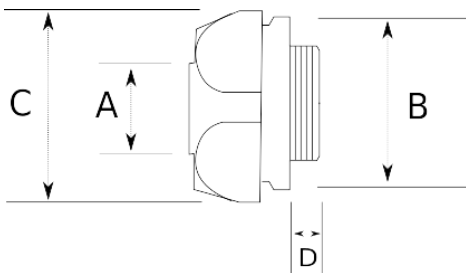

Муфта вводная стальная 45° для металлорукава, UL

IP65	-45 C	+105 C
------	-------	--------

Технические характеристики

Код продукта	Размер I	A	B	C	D	E	Вес нетто (kg/шт)	Количество в
L440235	PG36	35.00					0,408	10.00
L440813	NPT 1/2"	13.00					0,091	50.00
L440816	NPT 1/2"	16.00					0,121	40.00
L440821	NPT 3/4"	21.00					0,195	30.00
L440826	NPT 1"	26.00					0,283	15.00
L440835	NPT 1 1/4"	35.00						
L440840	NPT 1 1/2"	40.00						
L440852	NPT 2"	52.00						
L440863	NPT 2 1/2"	63.00						
L440878	NPT 3"	78.00						
L440902	NPT 4"	102.00						