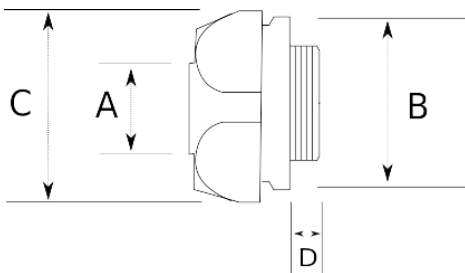

## LIQUID-TIGHT CONNECTOR, STAINLESS STEEL 316L MALE

- Stainless steel (316L) core and cover

IP65

### Технические характеристики

Код продукта	Размер I	A	B	C	D	E	Вес нетто (кг/шт)	Количество в
S706408	M12x1.5	8.00	20.00	22.00	10.00			50.00
S706410	M16x1.5	10.00	24.00	26.00	11.50			50.00
S706413	M16x1.5	13.00	24.00	26.00	11.50			50.00
S706416	M20x1.5	16.00	27.00	29.00	13.00			40.00
S706421	M25x1.5	21.00	33.00	35.00	15.00		0,089	30.00
S706426	M32x1.5	26.00	43.00	45.00	15.00			20.00
S706435	M40x1.5	35.00	52.00	54.00	16.00			
S706440	M50x1.5	40.00	60.00	63.00	18.00			
S706452	M63x1.5	52.00	74.00	77.00	20.00			
S706810	NPT 1/4"	10.00						50.00
S706813	NPT 3/8"	13.00	24.00	26.00	11.50			50.00
S706816	NPT 1/2"	16.00	27.00	29.00	13.00		0,065	20.00
S706821	NPT 3/4"	21.00	33.00	35.00	15.00			20.00
S706826	NPT 1"	26.00	43.00	45.00	15.00			20.00
S706835	NPT 1 1/4"	35.00	52.00	54.00	16.00			10.00
S706840	NPT 1 1/2"	40.00	60.00	63.00	18.00			10.00
S706852	NPT 2"	52.00	74.00	77.00	20.00			5.00