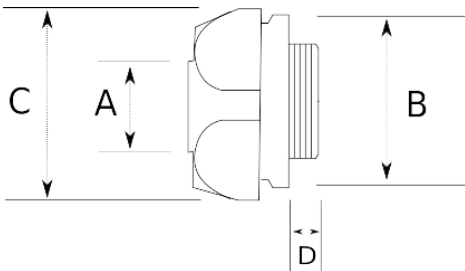

## Муфта вводная из нержавеющей стали 90° для металлорукава

- Stainless steel core (316L)
- 90 degree male connector for stainless steel conduits

IP65

### Технические характеристики

Код продукта	Размер I	A	B	C	D	E	Вес нетто (kg/шт)	Количество в
S796816	NPT 1/2"	16.00						
S796821	NPT 3/4"	21.00						
S796826	NPT 1"	26.00						
S796835	NPT 1 1/4"	35.00						
S796840	NPT 1 1/2"	40.00						
S796852	NPT 2"	52.00						