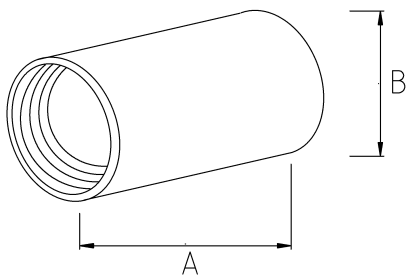

МУФТА ЦИНКОВАЯ ДЛЯ МЕТАЛЛУКАВА

- материал : замак

Технические характеристики

IP65	-25 C	+70 C
------	-------	-------

Код продукта	Размер I	A	B	C	D	E	F	Вес нетто (кг/шт)	Количество в
L350616	1/2"	16.00							
L350621	3/4"	21.00							
L350626	1"	26.00							
L350635	1 1/4"	35.00							
L350640	1 1/2"	40.00							
L350652	2"	52.00							
L350663	2 1/2"	63.00							
L350678	3"	78.00							
L350702	4"	102.00							