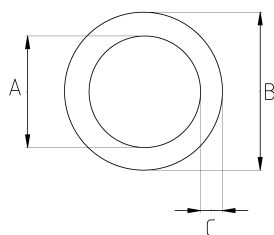

гибкий неметаллический кабелепровод

- материал : ПВХ
- стандарт : UL1660
- цвет : 9005
- Устойчив к УФ-излучению (солнечному свету)
- Использует специальные герметичные неметаллические соединители для лёгкой установки
- Устойчив к маслам
- Включён в список UL
- Цвет: черная

Технические характеристики

IP65	-25 C	+70 C
------	-------	-------

Код продукта	Размер I	A	B	C	D	E	F	Вес нетто (кг/м)	Количество в
GD913	3/8"	12.50	18.00	2.75	51.00				30.50
GD916	1/2"	16.00	21.00	2.50	72.50			0,221	30.50
GD921	3/4"	21.00	26.00	2.50	108.00			0,299	30.50
GD926	1"	27.00	33.00	3.00	165.00				30.50
GD935	1 1/4"	35.50	42.00	3.25	203.00				30.50
GD940	1 1/2"	40.00	48.00	4.00	228.50				15.25
GD952	2"	52.00	60.00	4.00	282.00				15.25