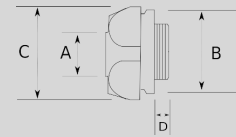

T3400

LOCKNUT, METALLIC - fleksan.com

"Your Conduit Partner"

Infos of T3400 :

- LOCKNUT, METALLIC
- IP
- MIN
- MAX
- CERT
- T3400

Sizes & Prices :

Product Code	Size	Size	A (mm)	B (mm)	C (mm)	D (mm)	Meters in Pack (шт)	Net Weight (кг/шт)	Export Price (USD/шт)
T340616	1/2"							0,000	0,14
T340621	3/4"							0,000	0,21
T340626	1"							0,000	0,32
T340635	1 1/4"							0,000	0,51
T340640	1 1/2"							0,000	0,68
T340652	2"							0,000	1,13
T340663	2 1/2"							0,000	1,58
T340678	3"							0,000	2,03
T340702	4"							0,000	3,15