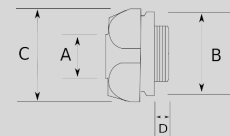

Infos of T1400 :

- 
- IP
- MIN 
- MAX 
- CERT
- T1400

LOCKNUT, POLYAMIDE BLACK

Sizes & Prices :

Product Code	Size	Size	A (mm)	B (mm)	C (mm)	D (mm)	Meters in Pack (шт)	Net Weight (кг/шт)	Export Price (USD/шт)
T140207	PG7							0,000	0,13
T140209	PG9							0,000	0,15
T140211	PG11							0,000	0,16
T140213	PG13.5							0,000	0,17
T140216	PG16							0,000	0,26
T140221	PG21							0,000	0,28
T140229	PG29							0,000	0,55
T140236	PG36							0,000	0,85
T140242	PG42							0,000	0,95
T140248	PG48							0,000	1,31
T140412	M12x1.5							0,000	0,13
T140416	M16x1.5							0,000	0,18
T140420	M20x1.5						400.00	0,002	0,25
T140425	M25x1.5							0,000	0,31
T140432	M32x1.5							0,000	0,51
T140440	M40x1.5							0,000	0,75
T140450	M50x1.5							0,000	1,25
T140463	M63x1.5							0,000	1,75
T140610	1/4"							0,000	0,55
T140613	3/8"							0,000	0,58
T140616	1/2"							0,000	0,61
T140621	3/4"							0,000	0,65
T140626	1"							0,000	0,68
T140635	1 1/4"							0,000	0,75
T140640	1 1/2"							0,000	0,85
T140652	2"							0,000	0,99