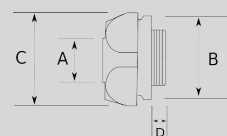

Infos of T1470 :

- 
- IP
- MIN 
- MAX 
- CERT
- T1470

LOCKNUT, POLYAMIDE GRAY

Sizes & Prices :

Product Code	Size	Size	A (mm)	B (mm)	C (mm)	D (mm)	Meters in Pack (шт)	Net Weight (кг/шт)	Export Price (USD/шт)
T147207	PG7							0,000	0,13
T147209	PG9							0,000	0,15
T147211	PG11							0,000	0,16
T147213	PG13.5							0,000	0,17
T147216	PG16							0,000	0,26
T147221	PG21							0,000	0,28
T147229	PG29							0,000	0,55
T147236	PG36							0,000	0,85
T147242	PG42							0,000	0,95
T147248	PG48							0,000	1,31
T147412	M12x1.5							0,000	0,13
T147416	M16x1.5							0,000	0,18
T147420	M20x1.5						400.00	0,002	0,25
T147425	M25x1.5							0,000	0,31
T147432	M32x1.5							0,000	0,51
T147440	M40x1.5							0,000	0,75
T147450	M50x1.5							0,000	1,25
T147463	M63x1.5							0,000	1,75
T147610	1/4"							0,000	0,55
T147613	3/8"							0,000	0,58
T147616	1/2"							0,000	0,61
T147621	3/4"							0,000	0,65
T147626	1"							0,000	0,68
T147635	1 1/4"							0,000	0,75
T147640	1 1/2"							0,000	0,85
T147652	2"							0,000	0,99