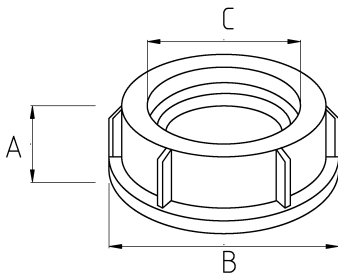

FERRULE, METALLIC

Технически характеристики

Код продукта	Размер I	A	B	C	D	E	Вес нетто (kg/шт)	Количество в
B376010	1/4"	10.00					0,003	1000.00
B376013	3/8"	13.00					0,003	400.00
B376016	1/2"	16.00					0,005	300.00
B376021	3/4"	21.00					0,007	200.00
B376026	1"	26.00					0,010	100.00
B376035	1 1/4"	35.00					0,015	50.00
B376040	1 1/2"	40.00					0,018	50.00
B376052	2"	52.00					0,031	30.00
B376063	2 1/2"	63.00					0,047	15.00
B376078	3"	78.00					0,061	10.00
B376102	4"	102.00					0,086	5.00