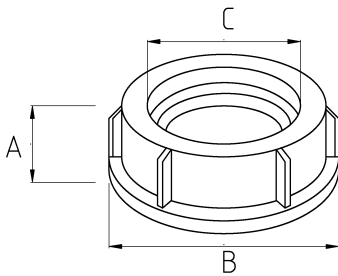

### Технические характеристики

Код продукта	Размер I	A	B	C	D	E	Вес нетто (кг/шт)	Количество в
B376010	1/4"	10.00					0,003	1000.00
B376013	3/8"	13.00					0,003	400.00
B376016	1/2"	16.00					0,005	300.00
B376021	3/4"	21.00					0,007	200.00
B376026	1"	26.00					0,010	100.00
B376035	1 1/4"	35.00					0,015	50.00
B376040	1 1/2"	40.00					0,018	50.00
B376052	2"	52.00					0,031	30.00
B376063	2 1/2"	63.00					0,047	15.00
B376078	3"	78.00					0,061	10.00
B376102	4"	102.00					0,086	5.00