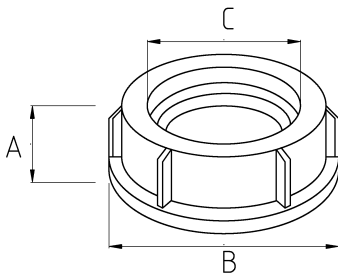

FERRULE, METALLIC

Технические характеристики

Код продукта	Размер I	A	B	C	D	E	Вес нетто (кг/шт)	Количество в
B376010	1/4"	10.00					0,003	1000.00
B376013	3/8"	13.00					0,003	400.00
B376016	1/2"	16.00					0,005	300.00
B376021	3/4"	21.00					0,007	200.00
B376026	1"	26.00					0,010	100.00
B376035	1 1/4"	35.00					0,015	50.00
B376040	1 1/2"	40.00					0,018	50.00
B376052	2"	52.00					0,031	30.00
B376063	2 1/2"	63.00					0,047	15.00
B376078	3"	78.00					0,061	10.00
B376102	4"	102.00					0,086	5.00