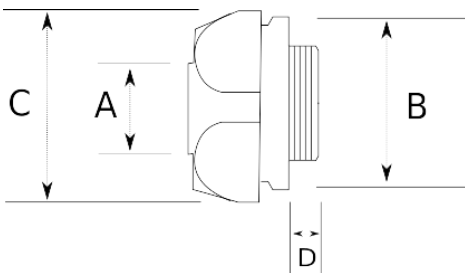

Муфта вводная для металлорукава

Технические характеристики

Код продукта	Размер I	A	B	C	D	E	Вес нетто (кг/шт)	Количество в
R505016	1/2"						0,024	100.00
R505021	3/4"						0,052	50.00
R505026	1"						0,067	40.00
R505035	1 1/4"							
R505040	1 1/2"							
R505052	2"							