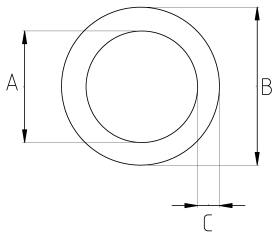

**Metallic Braided Sleeving**

**Технически характеристики**

Код продукта	Размер I	A	B	C	D	E	Вес нетто (kg/м)	Количество в
TX004		4.00	6.50				0,047	250.00
TX006		6.00	9.50					200.00