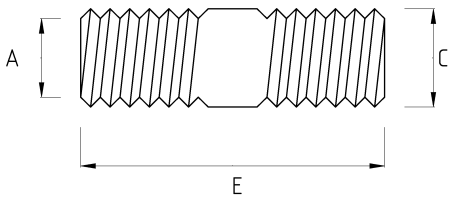

NIPPLE, BRASS

- никелированная латунь

Технические характеристики

Код продукта	Размер I	A	B	C	D	E	Вес нетто (кг/шт)	Количество в
T690211	PG11							
T690213	PG13.5							
T690216	PG16							
T690420	M20x1.5							
T690425	M25x1.5						0,073	50.00
T690432	M32x1.5							