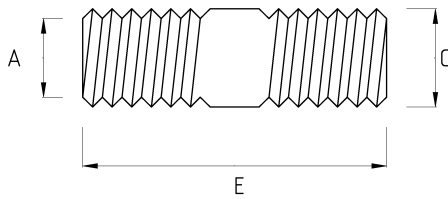

COUPLING, STAINLESS STEEL

- Stainless steel core
- Nipple for stainless steel connectors

Технические характеристики

| Код продукта | Размер I | A | B | C | D | E | Вес нетто (кг/шт) | Количество в |
|--------------|------------|---|---|---|---|---|-------------------|--------------|
| T796816 | NPT 1/2" | | | | | | | |
| T796821 | NPT 3/4" | | | | | | | |
| T796826 | NPT 1" | | | | | | | |
| T796835 | NPT 1 1/4" | | | | | | | |
| T796840 | NPT 1 1/2" | | | | | | | |
| T796852 | NPT 2" | | | | | | | |