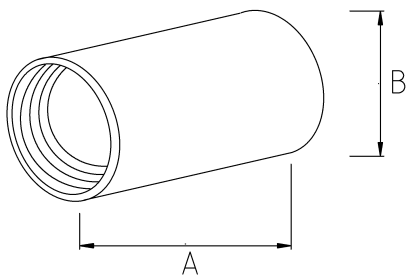

## Муфта из нержавеющей стали 316L

- Stainless steel core (316L)
- Coupling for stainless steel conduits

### Технические характеристики

Код продукта	Размер I	A	B	C	D	E	Вес нетто (кг/шт)	Количество в
S756816	NPT 1/2"						0,151	50.00
S756821	NPT 3/4"						0,084	25.00
S756826	NPT 1"							
S756835	NPT 1 1/4"							
S756840	NPT 1 1/2"							
S756852	NPT 2"							