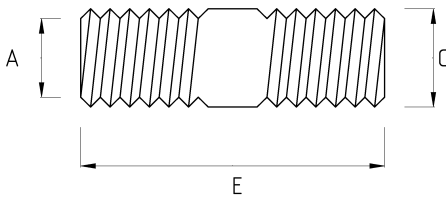

COUPLING, STAINLESS STEEL

- Stainless steel core
- Nipple for stainless steel connectors

Технические характеристики

| Код продукта | Размер I | A | B | C | D | E | Вес нетто (кг/шт) | Количество в |
|--------------|------------|---|---|---|---|---|-------------------|--------------|
| T796816 | NPT 1/2" | | | | | | | |
| T796821 | NPT 3/4" | | | | | | | |
| T796826 | NPT 1" | | | | | | | |
| T796835 | NPT 1 1/4" | | | | | | | |
| T796840 | NPT 1 1/2" | | | | | | | |
| T796852 | NPT 2" | | | | | | | |