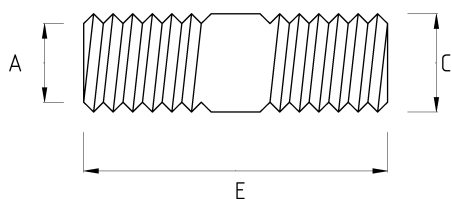

COUPLING, STAINLESS STEEL

- Stainless steel core
- Nipple for stainless steel connectors

Технические характеристики

| Код продукта | Размер I | A | B | C | D | E | Вес нетто (кг/шт) | Количество в |
|--------------|------------|---|---|---|---|---|-------------------|--------------|
| T796816 | NPT 1/2" | | | | | | | |
| T796821 | NPT 3/4" | | | | | | | |
| T796826 | NPT 1" | | | | | | | |
| T796835 | NPT 1 1/4" | | | | | | | |
| T796840 | NPT 1 1/2" | | | | | | | |
| T796852 | NPT 2" | | | | | | | |