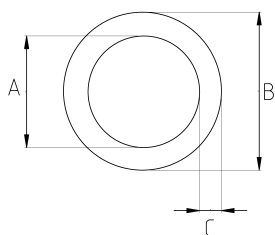

## Металлорукав из нержавеющей стали в ПВХ-кожухе черный

IP65    -10 C    +70 C

### Технические характеристики

Код продукта	Размер I	A	B	C	D	E	Вес нетто (kg/м)	Количество в
SLT010	1/4"	10.00	15.00					50.00
SLT013	3/8"	13.00	18.00		60.00		0,286	50.00
SLT016	1/2"	16.00	22.00		80.00		0,356	50.00
SLT021	3/4"	21.00	26.00		100.00		0,414	30.00
SLT026	1"	26.00	34.00		150.00		0,568	30.00
SLT035	1 1/4"	35.00	43.00		180.00			20.00
SLT040	1 1/2"	40.00	48.00		220.00			20.00
SLT052	2"	52.00	61.00		250.00			15.00
SLT063	2 1/2"	63.00	73.00		300.00			10.00
SLT078	3"	78.00	89.00		450.00			10.00
SLT102	4"	102.00	114.00		600.00			5.00