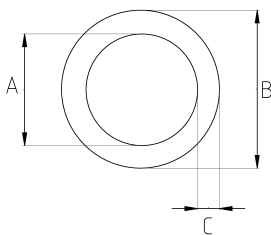

### STAINLESS STEEL STRIPWOUND HOSE

- Stainless steel interlocked core (SS304)
- Pliable
- Stainless steel provides excellent corrosion resistance
- Pressure and temperature resistance
- Long service life
- Custom lengths are also possible upon inquiry

#### Технические характеристики

Код продукта	Размер I	A	B	C	D	E	Вес нетто (kg/м)	Количество в
SPV025		25.00	29.00	2.00				5.00
SPV032		32.00	36.00	2.00			0,656	5.00
SPV035		35.00	39.00	2.00				5.00
SPV048		48.00	52.00	2.00			0,941	5.00
SPV051		51.00	55.00	2.00				5.00
SPV061		61.00	65.00	2.00	730.00		1,136	5.00
SPV077		77.00	81.00	2.00				5.00
SPV090		90.00	94.00	2.00				5.00
SPV102		102.00	106.00	2.00			1,821	5.00
SPV152		152.00	156.00	2.00				5.00
SPV180		180.00	184.00	2.00			3,352	5.00
SPV200		200.00	204.00	2.00				5.00
SPV250		250.00	254.00	2.00				5.00