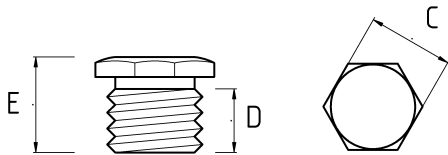

## BLIND PLUG, STAINLESS STEEL

- Корпус из нержавеющей стали (316L)

IP66	-40 C	+100 C
------	-------	--------

### Технические характеристики

Код продукта	Размер l	A	B	C	D	E	Вес нетто (кг/шт)	Количество в
T730412	M12x1.5							
T730416	M16x1.5							
T730420	M20x1.5							
T730425	M25x1.5							
T730432	M32x1.5							
T730440	M40x1.5							
T730450	M50x1.5							
T730463	M63x1.5							
T730816	NPT 1/2"							
T730821	NPT 3/4"							
T730826	NPT 1"							
T730835	NPT 1 1/4"							
T730840	NPT 1 1/2"							
T730852	NPT 2"							