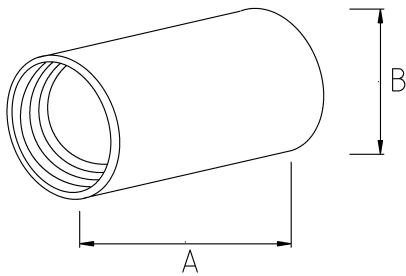

Муфта из нержавеющей стали 316L

- Stainless steel core (316L)
- Coupling for stainless steel conduits

Технические характеристики

Код продукта	Размер I	A	B	C	D	E	Вес нетто (kg/шт)	Количество в
S756816	NPT 1/2"	16.00					0,151	50.00
S756821	NPT 3/4"	21.00					0,084	25.00
S756826	NPT 1"	26.00						
S756835	NPT 1 1/4"	35.00						
S756840	NPT 1 1/2"	40.00						
S756852	NPT 2"	52.00						