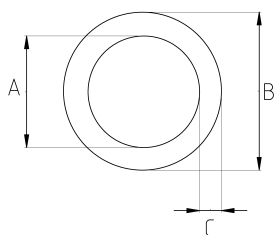

Металлорукав из нержавеющей стали в ПВХ-кожухе черный

IP65	-10 C	+70 C
------	-------	-------

Технические характеристики

Код продукта	Размер I	A	B	C	D	E	Вес нетто (kg/м)	Количество в
SLT010	1/4"	10.00	15.00					50.00
SLT013	3/8"	13.00	18.00		60.00		0,286	50.00
SLT016	1/2"	16.00	22.00		80.00		0,356	50.00
SLT021	3/4"	21.00	26.00		100.00		0,414	30.00
SLT026	1"	26.00	34.00		150.00		0,568	30.00
SLT035	1 1/4"	35.00	43.00		180.00			20.00
SLT040	1 1/2"	40.00	48.00		220.00			20.00
SLT052	2"	52.00	61.00		250.00			15.00
SLT063	2 1/2"	63.00	73.00		300.00			10.00
SLT078	3"	78.00	89.00		450.00			10.00
SLT102	4"	102.00	114.00		600.00			5.00