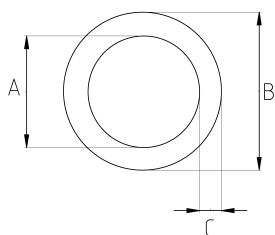

Металлорукав из нержавеющей стали в ПВХ-кожухе черный

IP65	-10 C	+70 C
------	-------	-------

Технические характеристики

Код продукта	Размер I	A	B	C	D	E	Вес нетто (kg/м)	Количество в
SLT010	1/4"	10.00	15.00					50.00
SLT013	3/8"	13.00	18.00		60.00		0,286	50.00
SLT016	1/2"	16.00	22.00		80.00		0,356	50.00
SLT021	3/4"	21.00	26.00		100.00		0,414	30.00
SLT026	1"	26.00	34.00		150.00		0,568	30.00
SLT035	1 1/4"	35.00	43.00		180.00			20.00
SLT040	1 1/2"	40.00	48.00		220.00			20.00
SLT052	2"	52.00	61.00		250.00			15.00