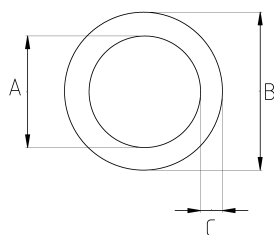

STAINLESS STEEL STRIPWOUND HOSE

- Stainless steel interlocked core (SS304)
- Pliable
- Stainless steel provides excellent corrosion resistance
- Pressure and temperature resistance
- Long service life
- Custom lengths are also possible upon inquiry

IP68

-20 C

+700 C

Технически характеристики

Код продукта	Размер I	A	B	C	D	E	Вес нетто (kg/м)	Количество в
SPV025		25.00	29.00	2.00				5.00
SPV032		32.00	36.00	2.00			0,656	5.00
SPV035		35.00	39.00	2.00				5.00
SPV048		48.00	52.00	2.00			0,941	5.00
SPV051		51.00	55.00	2.00				5.00
SPV061		61.00	65.00	2.00	730.00		1,136	5.00
SPV077		77.00	81.00	2.00				5.00
SPV090		90.00	94.00	2.00				5.00
SPV102		102.00	106.00	2.00			1,821	5.00
SPV152		152.00	156.00	2.00				5.00
SPV180		180.00	184.00	2.00			3,352	5.00
SPV200		200.00	204.00	2.00				5.00
SPV250		250.00	254.00	2.00				5.00