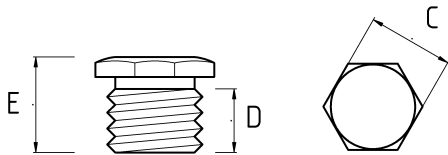

BLIND PLUG, STAINLESS STEEL

- Корпус из нержавеющей стали (316L)

IP66	-40 C	+100 C
------	-------	--------

Технические характеристики

Код продукта	Размер l	A	B	C	D	E	Вес нетто (кг/шт)	Количество в
T730412	M12x1.5							
T730416	M16x1.5							
T730420	M20x1.5							
T730425	M25x1.5							
T730432	M32x1.5							
T730440	M40x1.5							
T730450	M50x1.5							
T730463	M63x1.5							
T730816	NPT 1/2"							
T730821	NPT 3/4"							
T730826	NPT 1"							
T730835	NPT 1 1/4"							
T730840	NPT 1 1/2"							
T730852	NPT 2"							