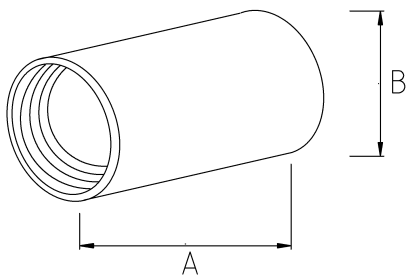

Муфта из нержавеющей стали 316L

- Stainless steel core (316L)
- Coupling for stainless steel conduits

Технические характеристики

Код продукта	Размер I	A	B	C	D	E	Вес нетто (kg/шт)	Количество в
S756816	NPT 1/2"	16.00					0,151	50.00
S756821	NPT 3/4"	21.00					0,084	25.00
S756826	NPT 1"	26.00						
S756835	NPT 1 1/4"	35.00						
S756840	NPT 1 1/2"	40.00						
S756852	NPT 2"	52.00						