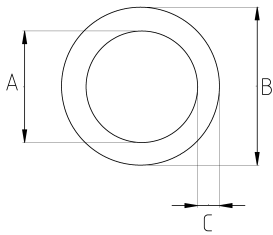

**Stainless Steel Braided Sleeving**

**Технические характеристики**

Код продукта	Размер I	A	B	C	D	E	Вес нетто (kg/м)	Количество в
SX004		4.00	6.50				0,047	550.00
SX006		6.00	9.50				0,065	200.00