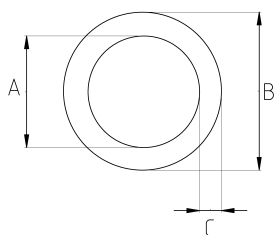

Металлорукав из нержавеющей стали в ПВХ-кожухе черный

IP65 -10 C +70 C

Технические характеристики

Код продукта	Размер I	A	B	C	D	E	Вес нетто (kg/м)	Количество в
SLT010	1/4"	10.00	15.00					50.00
SLT013	3/8"	13.00	18.00		60.00		0,286	50.00
SLT016	1/2"	16.00	22.00		80.00		0,356	50.00
SLT021	3/4"	21.00	26.00		100.00		0,414	30.00
SLT026	1"	26.00	34.00		150.00		0,568	30.00
SLT035	1 1/4"	35.00	43.00		180.00			20.00
SLT040	1 1/2"	40.00	48.00		220.00			20.00
SLT052	2"	52.00	61.00		250.00			15.00
SLT063	2 1/2"	63.00	73.00		300.00			10.00
SLT078	3"	78.00	89.00		450.00			10.00
SLT102	4"	102.00	114.00		600.00			5.00