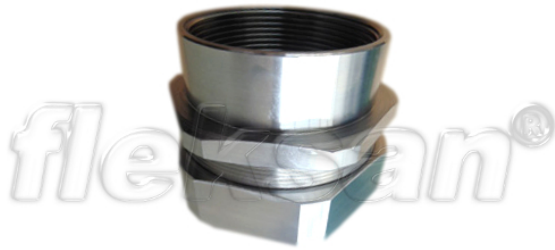

Муфта вводная из нержавеющей стали с внутренней резьбой

- Stainless steel core (316L)
- Female connector for stainless steel conduits

IP65

Технические характеристики

Код продукта	Размер I	A	B	C	D	E	Вес нетто (кг/шт)	Количество в
S726810	NPT 1/4"	10.00						50.00
S726813	NPT 3/8"	13.00						50.00
S726816	NPT 1/2"	16.00						25.00
S726821	NPT 3/4"	21.00						25.00
S726826	NPT 1"	26.00						20.00
S726835	NPT 1 1/4"	35.00						10.00
S726840	NPT 1 1/2"	40.00						10.00
S726852	NPT 2"	52.00						5.00