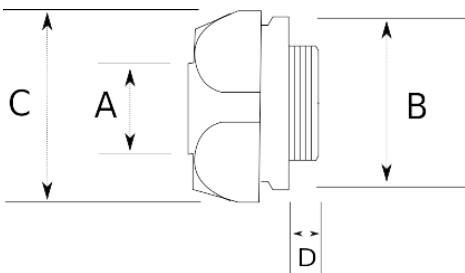

Муфта вводная из нержавеющей стали с внутренней резьбой

- Stainless steel core (316L)
- Female connector for stainless steel conduits

IP65

Технические характеристики

Код продукта	Размер I	A	B	C	D	E	Вес нетто (кг/шт)	Количество в
S726810	NPT 1/4"	10.00						50.00
S726813	NPT 3/8"	13.00						50.00
S726816	NPT 1/2"	16.00						25.00
S726821	NPT 3/4"	21.00						25.00
S726826	NPT 1"	26.00						20.00
S726835	NPT 1 1/4"	35.00						10.00
S726840	NPT 1 1/2"	40.00						10.00
S726852	NPT 2"	52.00						5.00