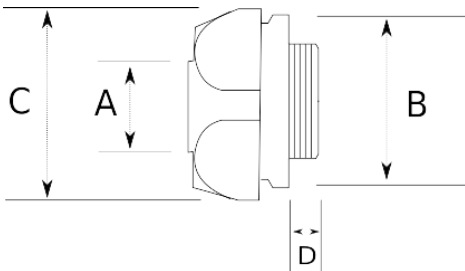

## Муфта вводная из нержавеющей стали с внутренней резьбой

- Stainless steel core (316L)
- Female connector for stainless steel conduits

IP65

### Технические характеристики

Код продукта	Размер I	A	B	C	D	E	Вес нетто (кг/шт)	Количество в
S726810	NPT 1/4"	10.00						50.00
S726813	NPT 3/8"	13.00						50.00
S726816	NPT 1/2"	16.00						25.00
S726821	NPT 3/4"	21.00						25.00
S726826	NPT 1"	26.00						20.00
S726835	NPT 1 1/4"	35.00						10.00
S726840	NPT 1 1/2"	40.00						10.00
S726852	NPT 2"	52.00						5.00