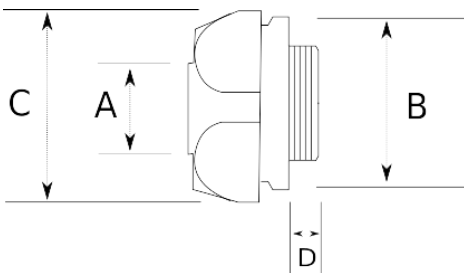

## LIQUID-TIGHT CONNECTOR, STAINLESS STEEL 316L MALE

- Stainless steel (316L) core and cover

IP65

### Технически характеристики

Код продукта	Размер I	A	B	C	D	E	Вес нетто (kg/шт)	Количество в
S706408	M12x1.5	8.00	20.00	22.00	10.00			50.00
S706410	M16x1.5	10.00	24.00	26.00	11.50			50.00
S706413	M16x1.5	13.00	24.00	26.00	11.50			50.00
S706416	M20x1.5	16.00	27.00	29.00	13.00			40.00
S706421	M25x1.5	21.00	33.00	35.00	15.00		0,089	30.00
S706426	M32x1.5	26.00	43.00	45.00	15.00			20.00
S706435	M40x1.5	35.00	52.00	54.00	16.00			
S706440	M50x1.5	40.00	60.00	63.00	18.00			
S706452	M63x1.5	52.00	74.00	77.00	20.00			
S706810	NPT 1/4"	10.00						50.00
S706813	NPT 3/8"	13.00	24.00	26.00	11.50			50.00
S706816	NPT 1/2"	16.00	27.00	29.00	13.00		0,065	40.00
S706821	NPT 3/4"	21.00	33.00	35.00	15.00		0,096	40.00
S706826	NPT 1"	26.00	43.00	45.00	15.00		0,145	20.00
S706835	NPT 1 1/4"	35.00	52.00	54.00	16.00			10.00
S706840	NPT 1 1/2"	40.00	60.00	63.00	18.00			10.00
S706852	NPT 2"	52.00	74.00	77.00	20.00			5.00