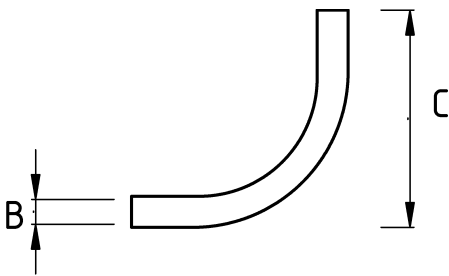

Муфта вводная из нержавеющей стали 45° для металлорукава

- Stainless steel core (316L)
- 45 degree male connector for stainless steel conduits

IP65

Технические характеристики

Код продукта	Размер I	A	B	C	D	E	Вес нетто (кг/шт)	Количество в
S746413	M16x1.5	13.00						
S746416	M20x1.5	16.00						
S746421	M25x1.5	21.00						
S746426	M32x1.5	26.00						
S746435	M40x1.5	35.00						
S746440	M50x1.5	40.00						
S746452	M63x1.5	52.00						
S746816	NPT 1/2"	16.00						
S746821	NPT 3/4"	21.00						
S746826	NPT 1"	26.00						
S746835	NPT 1 1/4"	35.00						
S746840	NPT 1 1/2"	40.00						
S746852	NPT 2"	52.00						