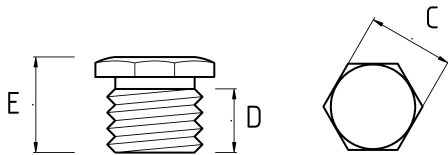

BLIND PLUG, BRASS

- никелированная латунь
- без контрагайки

IP68	-40 C	+100 C
------	-------	--------

Технические характеристики

Код продукта	Размер l	A	B	C	D	E	Вес нетто (кг/шт)	Количество в
T630207	PG7							
T630209	PG9							
T630211	PG11						0,016	200.00
T630213	PG13.5						0,019	200.00
T630216	PG16						0,025	100.00
T630221	PG21						0,038	100.00
T630229	PG29						0,060	60.00
T630236	PG36						0,103	20.00
T630242	PG42						0,152	20.00
T630248	PG48						0,205	20.00
T630412	M12x1.5							
T630416	M16x1.5						0,011	200.00
T630420	M20x1.5						0,020	100.00
T630425	M25x1.5						0,048	100.00
T630432	M32x1.5		34.00				0,045	100.00
T630440	M40x1.5						0,073	40.00
T630450	M50x1.5						0,136	20.00